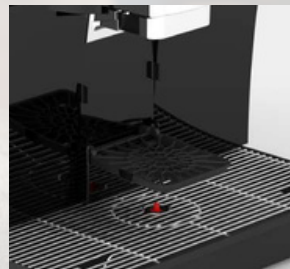

Deck untuk Cangkir yang Lebih Kecil

Mempertimbangkan /cocok untuk cangkir berukuran besar dan kecil