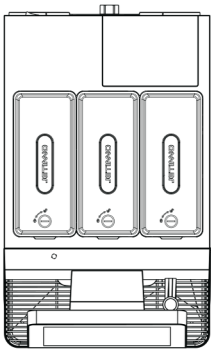

## IO board

- Dirancang dan dikembangkan oleh Jetinno.
- Respons cepat.
- Perlindungan cepat untuk unit yang malfungsi.
- Kontrol yang presisi untuk semua unit modul.
- Beberapa ekspansi port, dapat secara independen mendukung 25 unit kontrol.
- Mendukung berbagai jenis sensor, termasuk suhu, kelembaban, aliran, dan tekanan.

# JETINNO®

INSPIRE LIFE BETTER

**Top view**

**Front view**

**350mm**

**Side view**

**560mm**

**Package size: : 640 (W) \*500 (D) \*700 (H) mm**