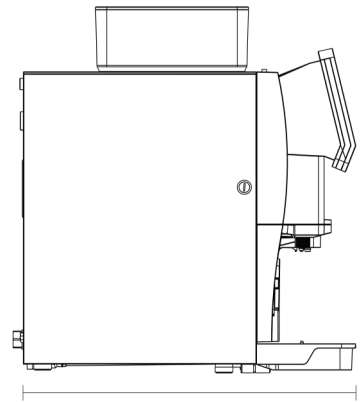

# JETINNO®

INSPIRE LIFE BETTER

**Top view**

**Front view**

**350mm**

**Side view**

**560mm**

**Package size: : 640 (W) \*500 (D) \*700 (H) mm**