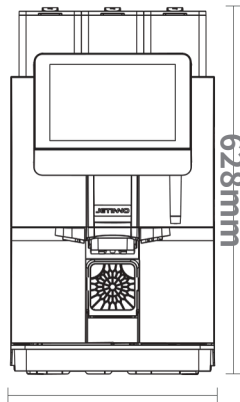

# JETINNO®

INSPIRE LIFE BETTER

**Top view**

**Front view**

**350mm**

**Side view**

**560mm**

**Package size: : 640 (W) \*500 (D) \*700 (H) mm**