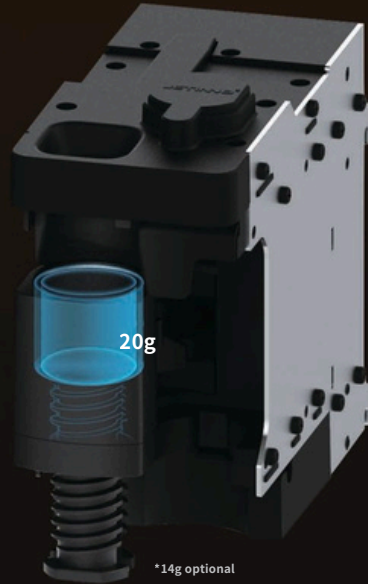

Sistem Penyeduhan Kopi Profesional

- Desain modul brewer yang dapat dilepas, mudah untuk dibersihkan.
- Ekstraksi Espresso 9bar 92°C, kompatibel dengan penyeduhan tekanan rendah.
- Merek terkemuka Eropa menerapkan jenis yang sama.
- Fungsi pra-infusi untuk memiliki ekstraksi yang jenuh.
- Dibangun dengan dua ruang penyeduhan 14g dan 20g, untuk resep yang berbeda.
- Desain ruang penyeduhan yang dapat dilepas, mudah untuk pembersihan mendalam.
- Fungsi dekompresi otomatis untuk mengeluarkan sisa cairan kopi.