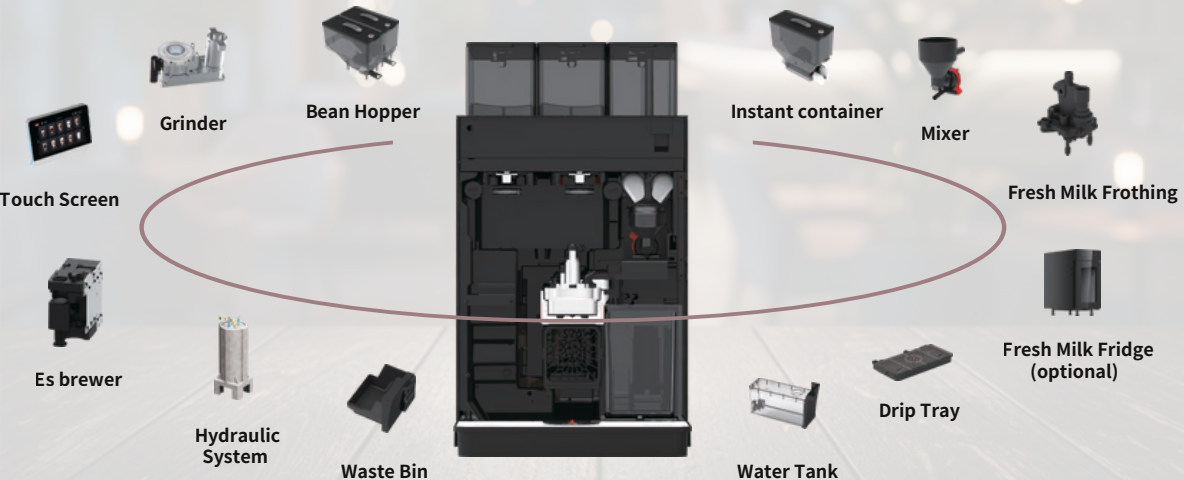

## Modular Design

Kombinasi modul telah dipertimbangkan sepenuhnya pada tahap desain, dan modul produksi minuman seperti modul ekstraksi kopi dan modul instan digabungkan secara fleksibel menjadi satu mesin untuk memudahkan pelanggan dalam menggunakannya di berbagai skenario guna memenuhi kebutuhan minuman pengguna.